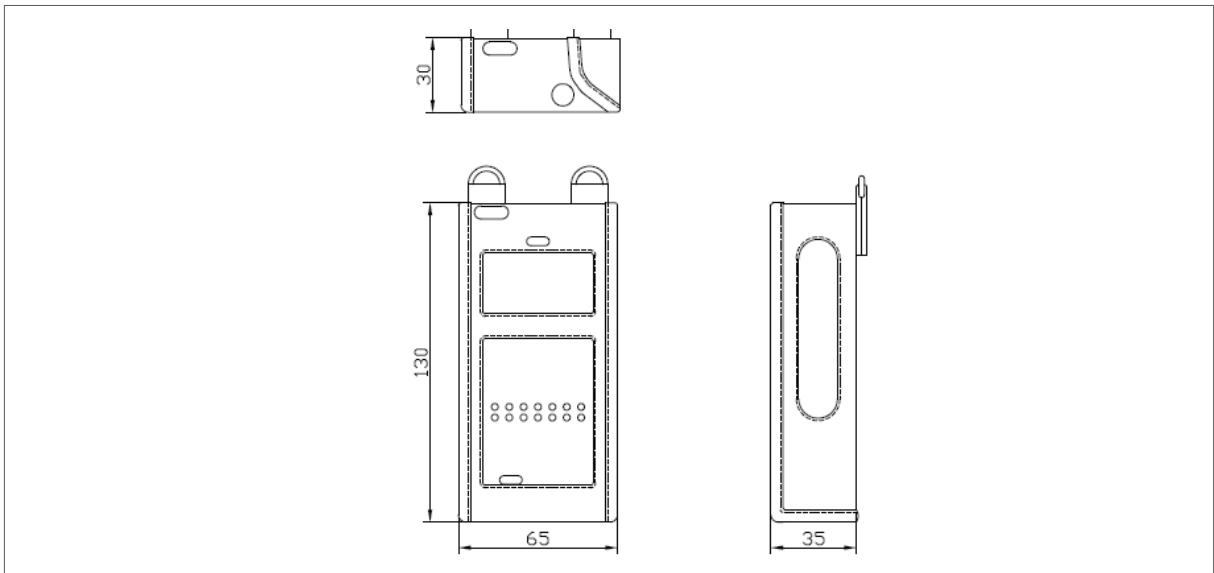

# LC8500EX

MTP8500EX시리즈 전용 가죽케이스

〈사진〉

〈도면〉

1. 재질: 인공가죽
  2. Size: 143x76x38(mm)
- ※ 포스코 납품용 특수제작 가죽케이스임

# LC3550

MTP3550시리즈 전용 가죽케이스

〈사진〉

〈도면〉

1. 재질: 인공가죽
  2. Size: 130x65x30(mm)
- ※ 포스코 납품용 특수제작 가죽케이스임