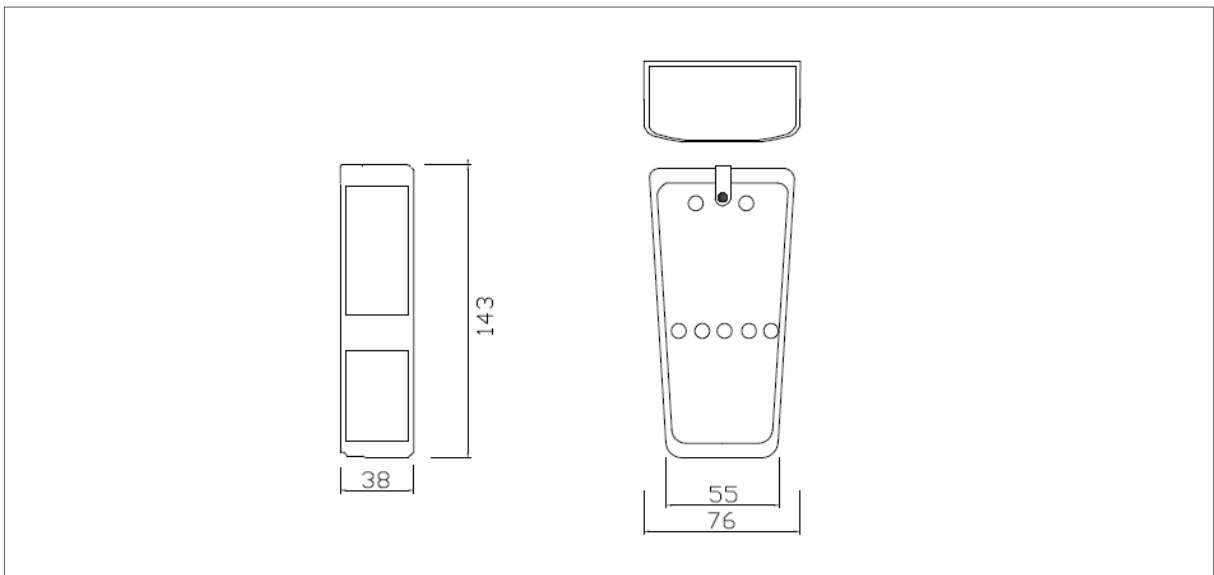

# LC8500EX

MTP8500EX시리즈 전용 가죽케이스

〈사진〉

〈도면〉

1. 재질: 인공가죽
  2. Size: 143x76x38(mm)
- ※ 포스코 납품용 특수제작 가죽케이스임

# LC3550

MTP3550시리즈 전용 가죽케이스

〈사진〉

〈도면〉

1. 재질: 인공가죽
  2. Size: 130x65x30(mm)
- ※ 포스코 납품용 특수제작 가죽케이스임